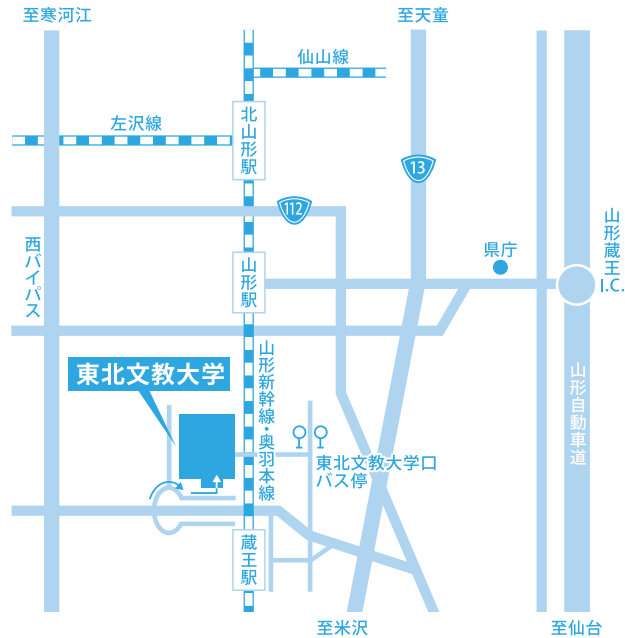

選抜会場案内図

推薦入試

- 指定推薦入試
- 公募推薦入試
- AO(アドミッションズ・オフィス)入試
- インタビュー入試

特別入試

- 社会人選抜入試
- 外国人留学生選抜入試
- 帰国生徒選抜入試

選抜会場

1 東北文教大学

JR線利用の場合

奥羽本線、蔵王駅下車 徒歩7分

バス利用の場合

山形駅より南山形経由高松葉山行
東北文教大学口下車 徒歩7分

1 東北文教大学

山形県山形市片谷地515番地
TEL 023-688-2298(代表)