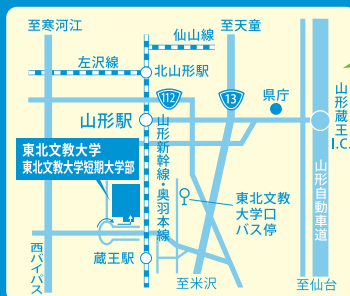

10:00~

[受付] 9:15~

昼食を準備しています

大学ってどんなところなんだろう。
将来につながる知識を学んだり、新しい発見・経験ができる場所？
一生つきあえるかけがえのない仲間が見つかるかな？ 想像するとドキドキわくわく。

東北文教大学・東北文教大学短期大学部で、先輩達がどんな
キャンパスライフを送っているのか、実際に来て、見て、聞いて、肌で感じてみよう！

東北文教大学 | 人間科学部 | 子ども教育学科 | 東北文教大学短期大学部 | 総合文化学科 | 子ども学科 | 人間福祉学科

高校3年生の方はもちろん、高校1,2年生、保護者の方もぜひ、ご参加ください!!

[オープンキャンパス内容]

- 大学概要説明 ■ 入試説明 ■ 進路状況 ■ 在学生・卒業生インタビュー
- キャンパスツアー ■ 学科企画(ミニ講義)と懇談会
- 個別相談(学科・入試・進路) ■ 学食体験 など

※内容については、変更になる場合がございます。

日程	学科	子ども教育学科	総合文化学科	子ども学科	人間福祉学科
7/16(土)	幼児期の遊び	見なれた景色に歴史を読む	紙で遊ぼう	職業とパーソナリティ/ハンドケアのすすめ	
7/17(日)	臨床心理学	遊び言葉の地理的分布	子どもはどんなことを考えているのだろう	自分を知る 他者を良く知る/笑い!	
9/23(金)	義務教育の目的-どうして学校に行くのか-	チーム・アクティビティ	動きや言葉から子どもを理解してみよう	しあわせに生きるための介護/おいしく食事を食べるには!	
9/24(土)	保育所の社会的役割と保育者の喜び	「マンガ」も広告?	子どもの遊びと意義	日常生活に楽しみを創造する/人間っておもしろい!?不思議?	

オープンキャンパス当日は往復のシャトルバスを運行いたします。(山形駅西口 ↔ 東北文教大学)

運行時間 往路 8:40 / 9:20 復路 14:20 / 14:50

事前のお申込みが必要です
お申込み・お問い合わせは

[東北文教大学総合企画課] 〒990-2316 山形県山形市片谷地 515 Tel 023-688-6853 Fax 023-688-6438 E-mail soki@t-bunkyo.jp
※Eメールでお申し込みの場合は、①氏名、②学校名、③学年、④希望学科、⑤バス利用の有無をご記入ください。 東北文教大学 | 検索 | http://www.t-bunkyo.jp/